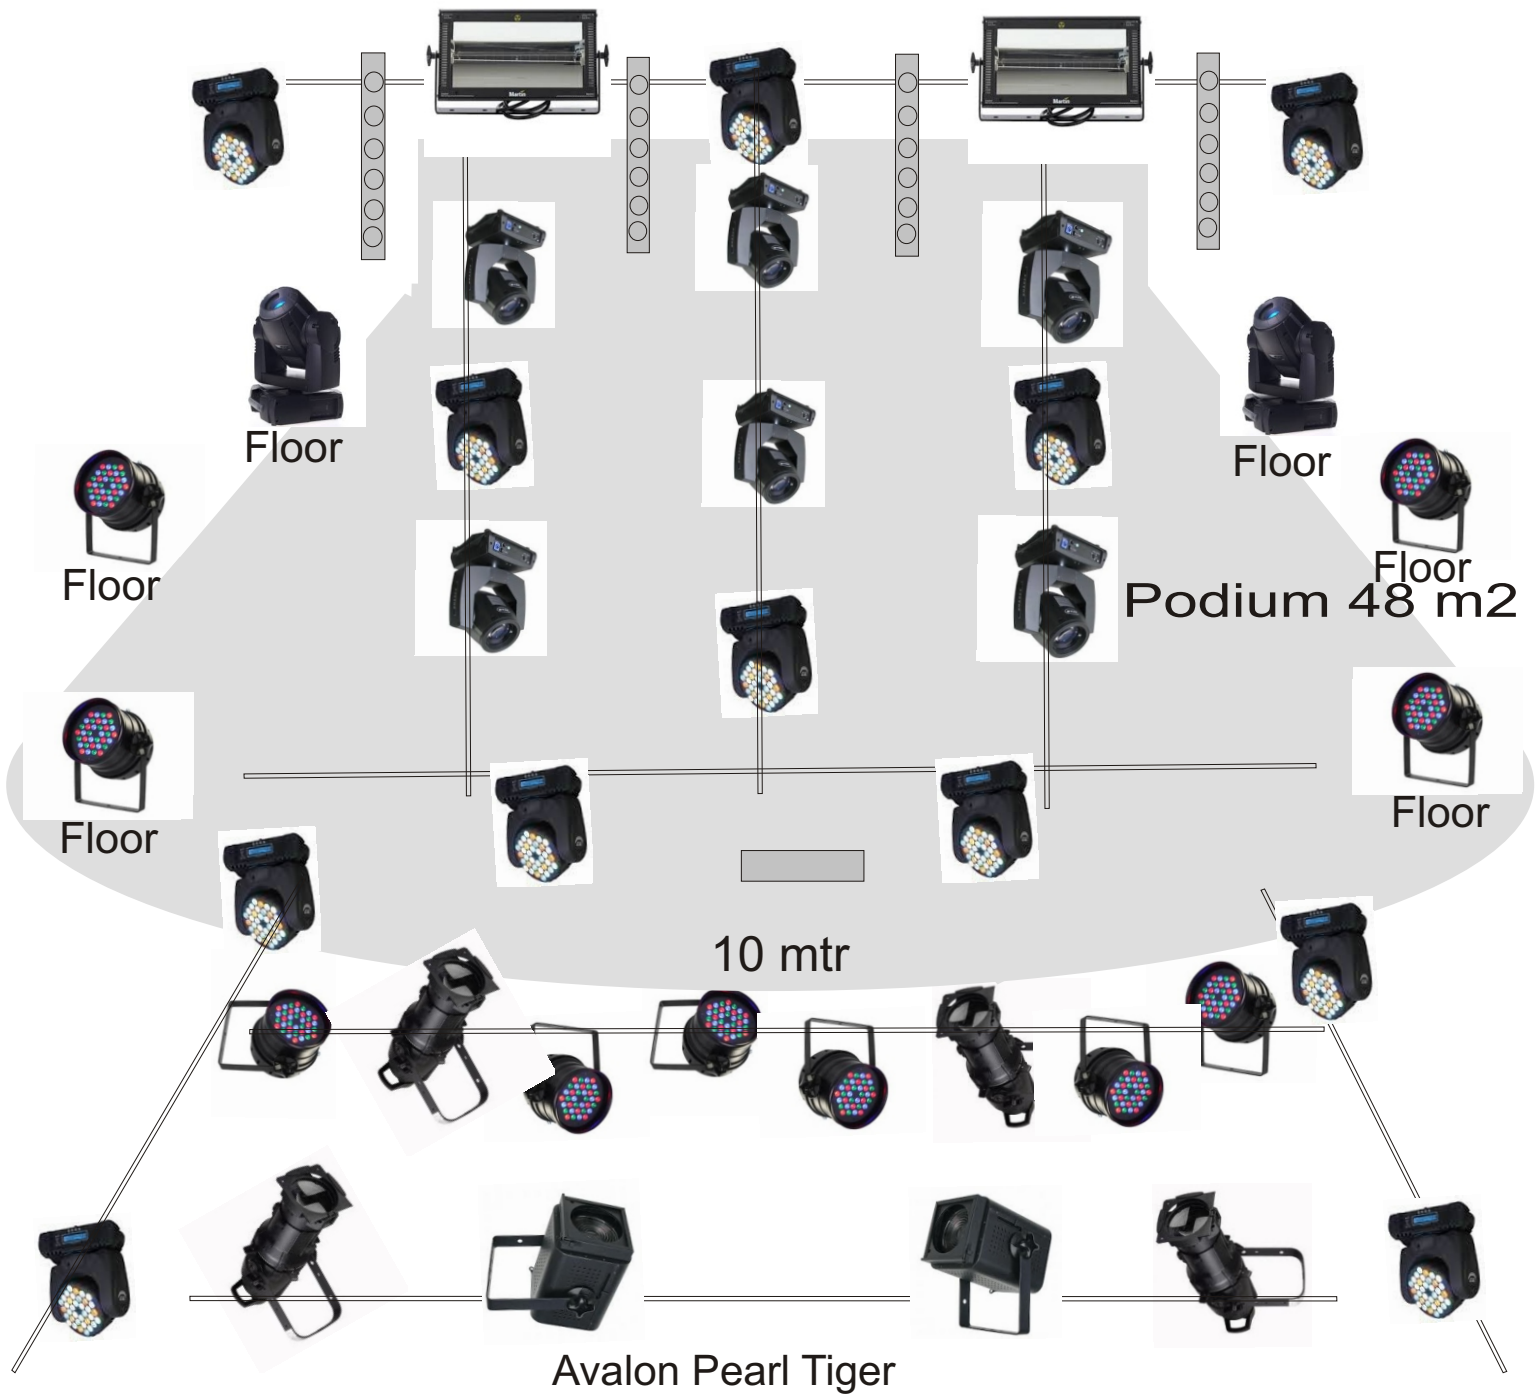

# Manifesto Basis lichtplan

Avalon Pearl Tiger

Legenda

richtspot

Atomic

Pc

FLS ledwash

Scorpion

Beam 200

Led par 64

Sunstrip

Crypton 250